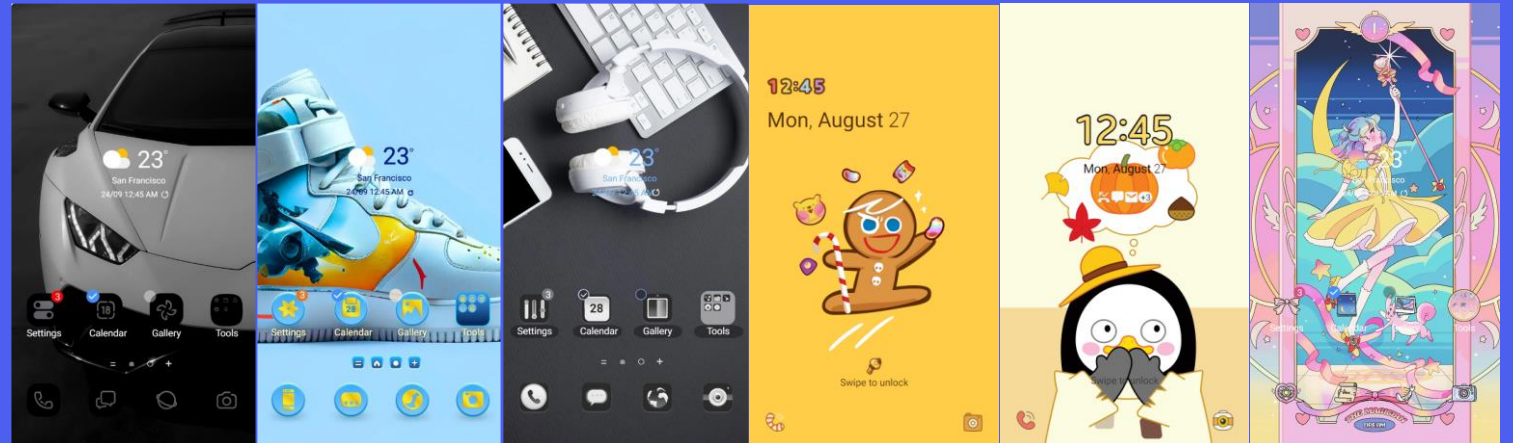

# 부가 솔루션 상품 안내

\* 부가 솔루션 진행 비용은 상담을 통해 별도 견적 제공

삼성테마는 전 세계 삼성 갤럭시 스마트폰 유저는 누구나 사용할 수 있는 기본 서비스이며 테마/배경화면/아이콘 등을 변경하는 서비스입니다

## 삼성 모바일 테마 제작

전 세계 고객들에게 쉽고 빠르게  
상품을 알릴 수 있는 삼성 테마 제작

예시 이미지처럼 귀사의 브랜드/상품을  
모바일 테마로 제작, 및 배포하여  
고객유입에 활용할 수 있습니다

메종 마르지엘라 브랜드 테마

톰브라운 브랜드 테마

## 삼성테마 살펴보기

 <https://galaxy.store/thenew>

 <https://galaxy.store/thenewc>

위 링크는 삼성 갤럭시 스마트폰에서만 확인 가능