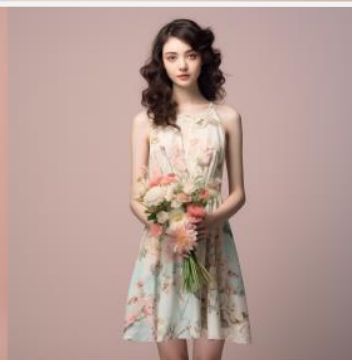

AI 솔루션과 함께 쉽고 빠르게

뷰티 상품 컷

식품 상품 컷

가전 상품 컷

패션 상품 컷

<https://smartstore.naver.com/g-depth>

<https://www.youtube.com/@alabkorea>

더뉴컴퍼니